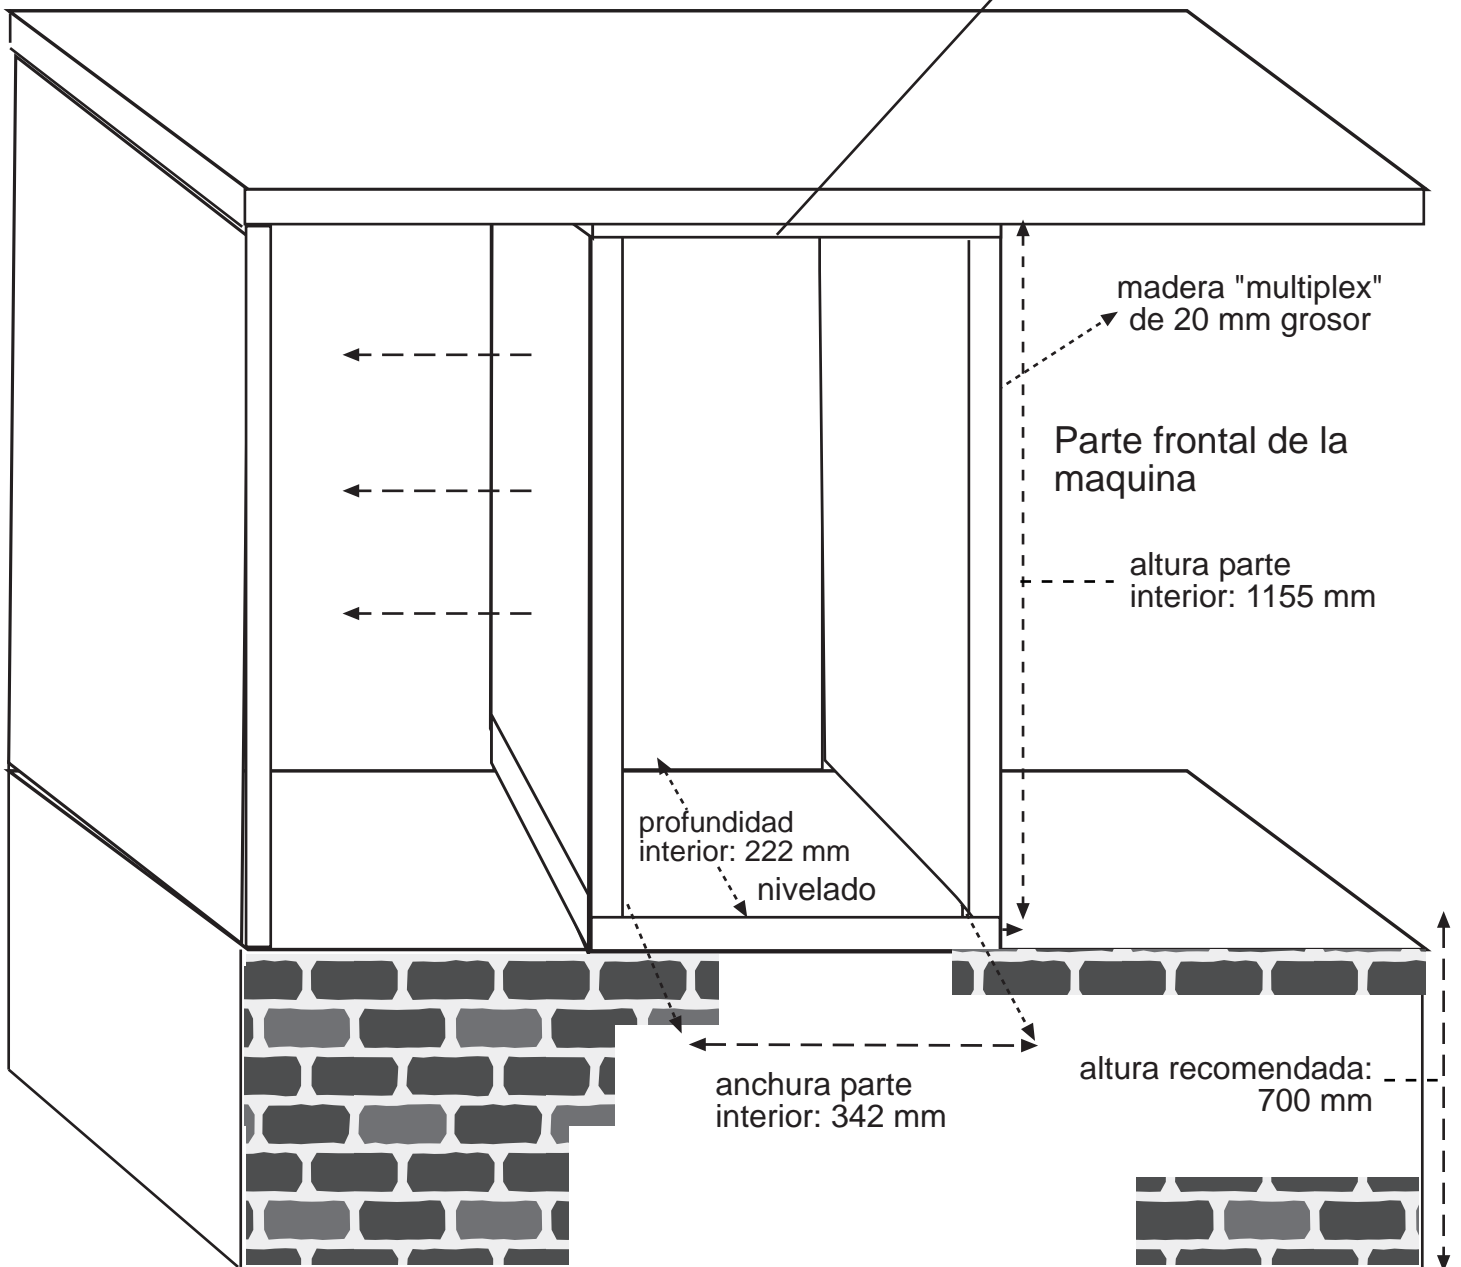

Dimensiones:

	alto	ancho	profundidad
Snack-O-Matic:	1150mm	340mm	220mm
Departamento:	1155mm	342mm	222mm

¡ATENCIÓN!!
la maquina está sujeta a todos
los lados del marco. (arriba, abajo y
ambos laterales)

Se necesita un marco que este bien nivelado, tanto horizontal como vertical. Todo el marco tiene que estar bien sujeta a todos los lados para evitar movimientos de la maquina.