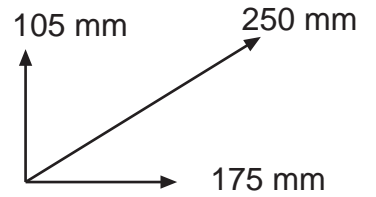

Dimensiones Snack-O-Matic G1/8

medidas estándar
departamento:

1150 mm

versión larga
(barras de pan etc.):

versión ancha
(pizzas, platos menu, etc.):

versión pequeña
(con maquina de cambio):