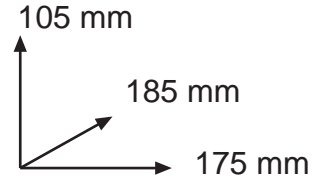

Dimensiones Snack-O-Matic G1/8

medidas estándar
departamento:

1150 mm

versión larga
(barras de pan etc.):

versión ancha
(pizzas, platos menu, etc.):

versión pequeña
(con maquina de cambio):