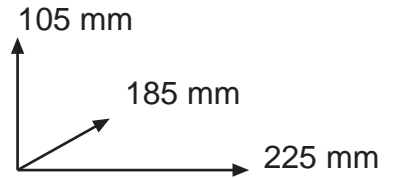

Dimensiones Snack-O-Matic G1/8

medidas estándar
departamento:

1150 mm

versión larga
(barras de pan etc.):

versión ancha
(pizzas, platos menu, etc.):

versión pequeña
(con maquina de cambio):